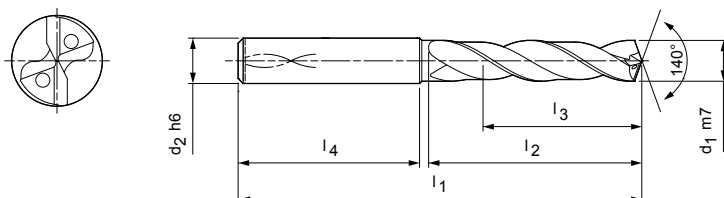

# ECU-Drill-Uni

Broca espiral de metal duro  
SCD35 (4xD), alimentação interna de refrigerante

**Modelo:**  
Diâmetro da broca: 1,00 – 20,00 mm  
Tolerância de perfuração:  $\geq IT 9$   
Revestimento: Revestimento especial TiAlN  
Número de arestas de corte: 2  
Ângulo de ponta:  $140^\circ$   
Ângulo de corte lateral:  $30^\circ$